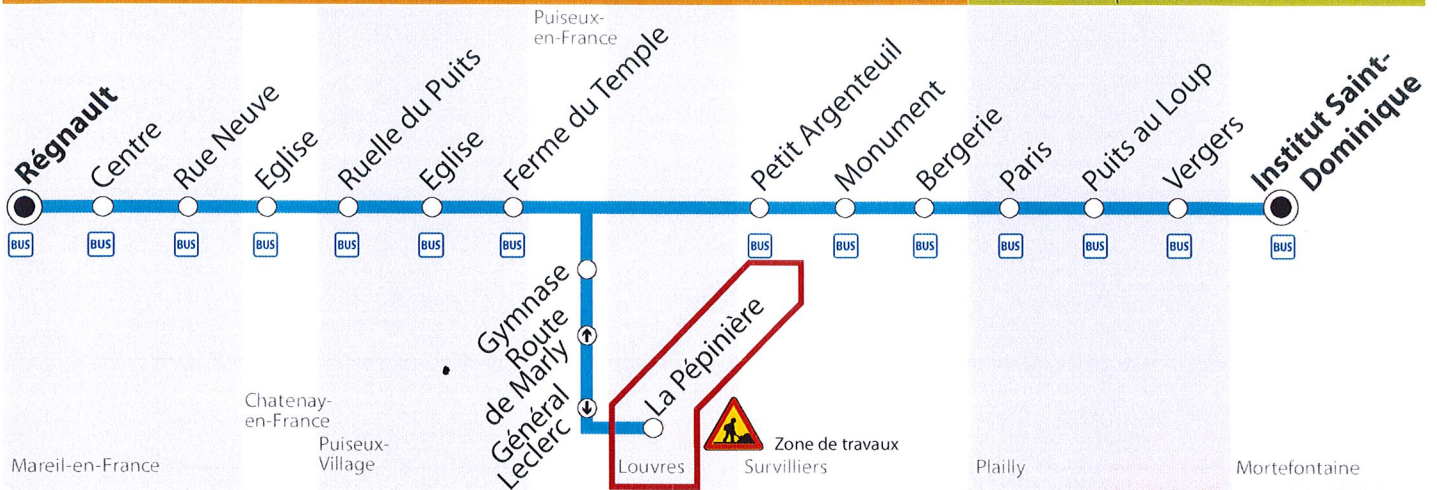

 mercredi uniquement lundi, mardi, jeudi et vendredi

BUS R105**Mareil-en-France Régnauld**
↔ **Mortefontaine Institut St-Dominique****grand'R**

Zone tarifaire - Zone 5

Carte ANNEX : Complément Oise

> Horaire des bus

Travaux
du pont Rail à Louvres
du 10/03 au 30/09/2015**BUS R105****Mareil-en-France Régnauld**
↔ **Mortefontaine Institut St-Dominique**

Du lundi au vendredi

Mareil-en-France	Régnauld	7:40
	Centre	7:42
	Rue Neuve	7:43
Chatenay-en-France	Eglise	7:46
Puisieux-Village	Ruelle du Puits	7:50
	Eglise	7:51
	Ferme du Temple	7:52
Louvres	La Pépinière	7:58
Puisieux-en-France	Route de Marly	7:59
	Gymnase	8:00
Survilliers	Petit Argenteuil	8:08
	Monument	8:09
	Bergerie	8:13
Plailly	Paris	8:17
	Puits au Loup	8:18
	Vergers	8:19
Mortefontaine	Institut St Dominique	8:23