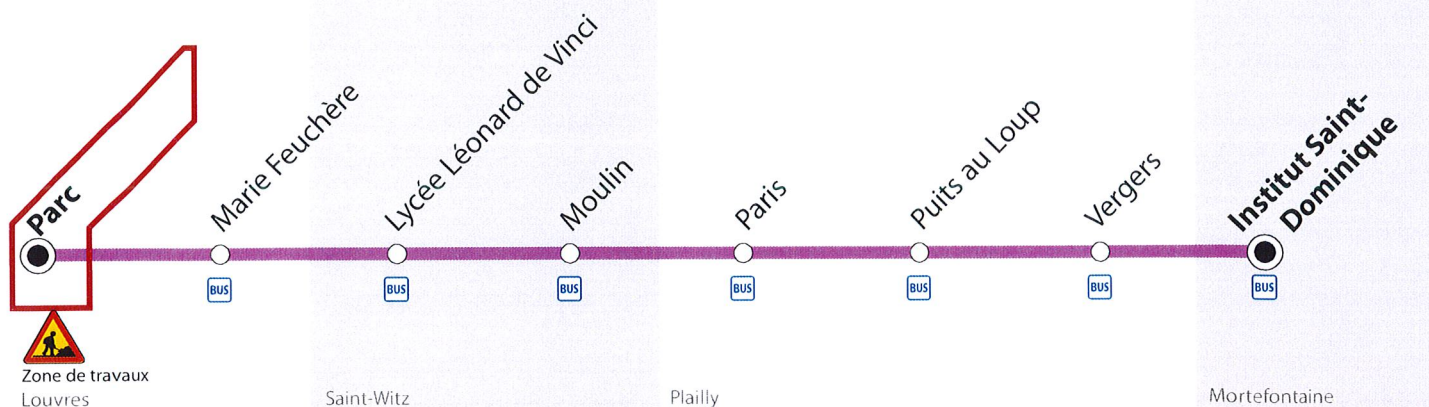

Travaux
du pont Rail à Louvres
du 10/03 au 30/09/2015**BUS R107****Louvres Parc**
↔ Mortefontaine Institut St-Dominique

Du lundi au vendredi

Louvres	Parc	8:00	9:16
	Marie Feuchère	8:01	9:17
Saint-Witz	Lycée Léonard de Vinci	8:09	9:25
	Moulin	8:12	
Plailly	Paris	8:16	
	Puits au Loup	8:17	
	Vergers	8:18	
Mortefontaine	Institut St Dominique	8:22	

Les arrêts "Gymnase", "Route de Marly", "Général Leclerc" et "Pépinière" sont desservis uniquement par la **R105**

BUS R107**Mortefontaine Institut St-Dominique**
↔ **Puiseux-en-France Gymnase****grand'R**

Zone tarifaire - Zone 5

Carte ANNEX : Complément Oise

> Horaire des bus

Travaux
du pont Rail à Louvres
du 10/03 au 30/09/2015**BUS R107****Mortefontaine Institut St-Dominique**
↔ **Louvres Parc**

Du lundi au vendredi

Mortefontaine	Institut St Dominique	12:40	16:40
Plailly	Vergers	12:43	16:43
	Puits au Loup	12:44	16:44
	Paris	12:45	16:45
Saint-Witz	Moulin	12:49	16:49
	Lycée Léonard de Vinci	12:52	16:52
Louvres	Marie Feuchère	13:02	17:02
	Parc	13:04	17:04