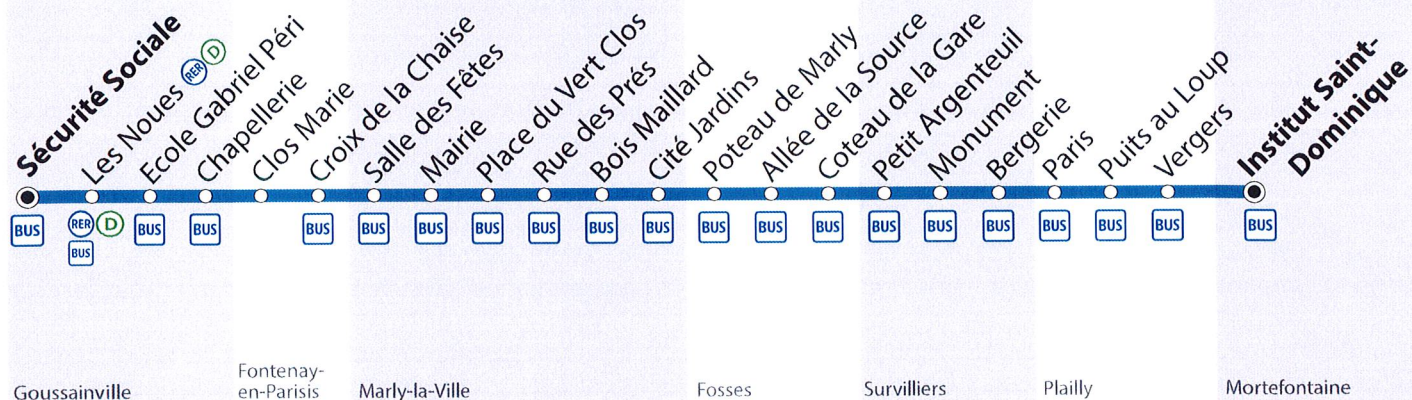

BUS R104

Mortefontaine Institut St-Dominique
↔ Goussainville Sécurité Sociale

grand'

Zone tarifaire - Zone 5

Carte ANNEX : Complément Oise

> Contact CIF

01 48 62 38 33 - CIF-bus.com
ou vianavigo.com

> Horaire des bus

valable uniquement
en période scolaire de l'Oise

du 01/09/2015
au 05/07/2016

BUS R104

Mortefontaine Institut St-Dominique
↔ Goussainville Sécurité Sociale

Du lundi au vendredi

Mortefontaine	Institut Saint Dominique	12:40	16:40
Plailly	Vergers	12:44	16:44
	Puits au Loup	12:45	16:45
	Paris	12:46	16:46
Survilliers	Bergerie	12:51	16:51
	Monument	12:53	16:53
	Petit Argenteuil	12:54	16:54
Fosses	Coteau de la Gare	12:59	16:59
	Allée de la Source	13:01	17:01
	Poteau de Marly	13:03	17:03
Marly-la-Ville	Cité Jardins	13:05	17:05
	Bois Maillard	13:06	17:06
	Rue des Prés	13:07	17:07
	Place du Vert Clos	13:08	17:08
	Hôtel de Ville	13:09	17:09
Fontenay-en-Parisis	Salle des Fêtes	13:10	17:10
	Croix de la Chaise	13:16	17:16
	Clos Marie	13:17	17:17
Goussainville	Chapellerie	13:21	17:21
	Ecole Gabriel Péri	13:24	17:24
	Les Noues (RER D)	13:27	17:27
	Sécurité Sociale	13:33	17:33

> Bon à savoir

- Pas de service les samedis, dimanches et jours fériés.
- Nos conducteurs s'efforcent en permanence de respecter ces horaires. Les conditions de circulation peuvent toutefois causer occasionnellement des retards.
- Les élèves des établissements scolaires de l'Oise empruntant les bus Keolis CIF doivent être munis d'une carte ANNEX en complément de leur titre de transport (forfait Navigo ou forfait Imagine'R).
  Pour plus d'information :
  service scolaire Keolis CIF au 01 60 03 63 59
- Forfaits en zonages 2-3, 3-4 et 4-5 mois, navigo semaine, annuel et navigo solidarité semaine et mois : valables sur toutes les zones les week-end, jours fériés, petites vacances scolaires d'Île de France et du 14 juillet au 15 août.

mercredi uniquement

lundi, mardi, jeudi et vendredi