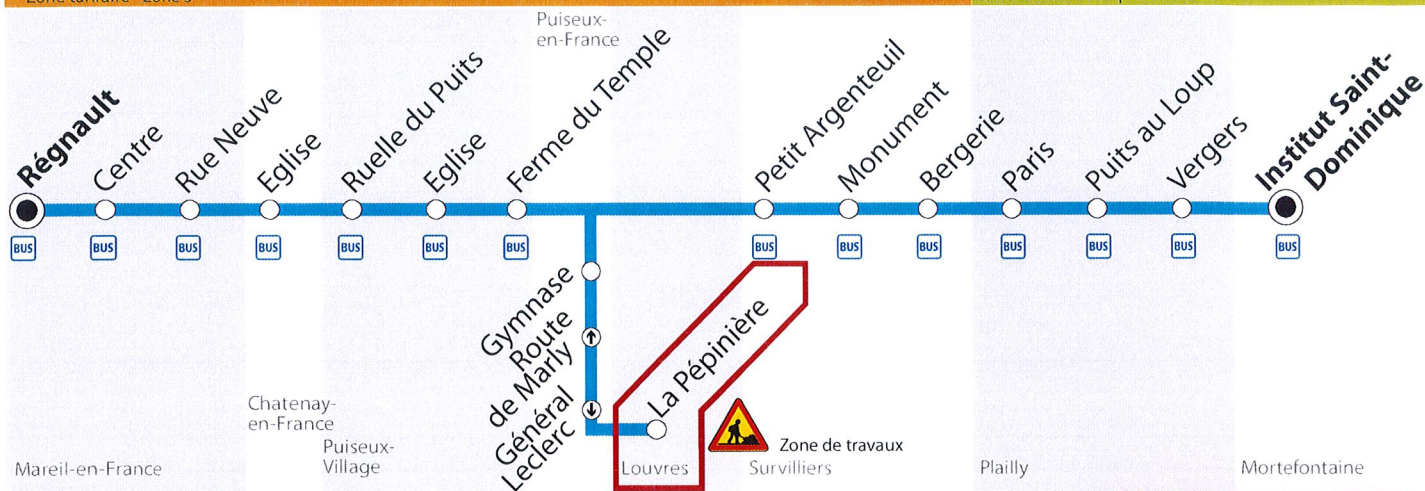

Travaux
du pont Rail à Louvres
du 10/03 au 30/09/2015**BUS R105****Mareil-en-France Régnauld**
↔ **Mortefontaine Institut St-Dominique**

Du lundi au vendredi

Mareil-en-France	Régnauld	7:40
	Centre	7:42
	Rue Neuve	7:43
Chatenay-en-France	Eglise	7:46
Puisieux-Village	Ruelle du Puits	7:50
	Eglise	7:51
	Ferme du Temple	7:52
Louvres	La Pépinière	7:58
Puisieux-en-France	Route de Marly	7:59
	Gymnase	8:00
Survilliers	Petit Argenteuil	8:08
	Monument	8:09
	Bergerie	8:13
Plailly	Paris	8:17
	Puits au Loup	8:18
	Vergers	8:19
Mortefontaine	Institut St Dominique	8:23

Les arrêts "Parc" et "Marie Feuchère" sont desservis uniquement par la **R107**

Zone tarifaire - Zone 5

Carte ANNEX : Complément Oise

> Horaire des bus

Travaux
 du pont Rail à Louvres
 du 10/03 au 30/09/2015

Du lundi au vendredi

Mortefontaine	Institut St Dominique	12:40	16:40
Plailly	Vergers	12:43	16:43
	Puits au Loup	12:44	16:44
	Paris	12:45	16:45
Surveilliers	Bergerie	12:50	16:50
	Monument	12:51	16:51
	Petit Argenteuil	12:52	16:52
Puisieux-en-France	Gymnase	13:00	17:00
	Général Leclerc	13:01	17:01
Louvres	La Pépinière	13:02	17:02
Puisieux-Village	Ferme du Temple	13:10	17:10
	Eglise	13:11	17:11
	Ruelle du Puits	13:12	17:12
Chatenay-en-F.	Eglise	13:16	17:16
	Rue Neuve	13:19	17:19
	Centre	13:20	17:20
Mareil-en-France	Régnault	13:22	17:22