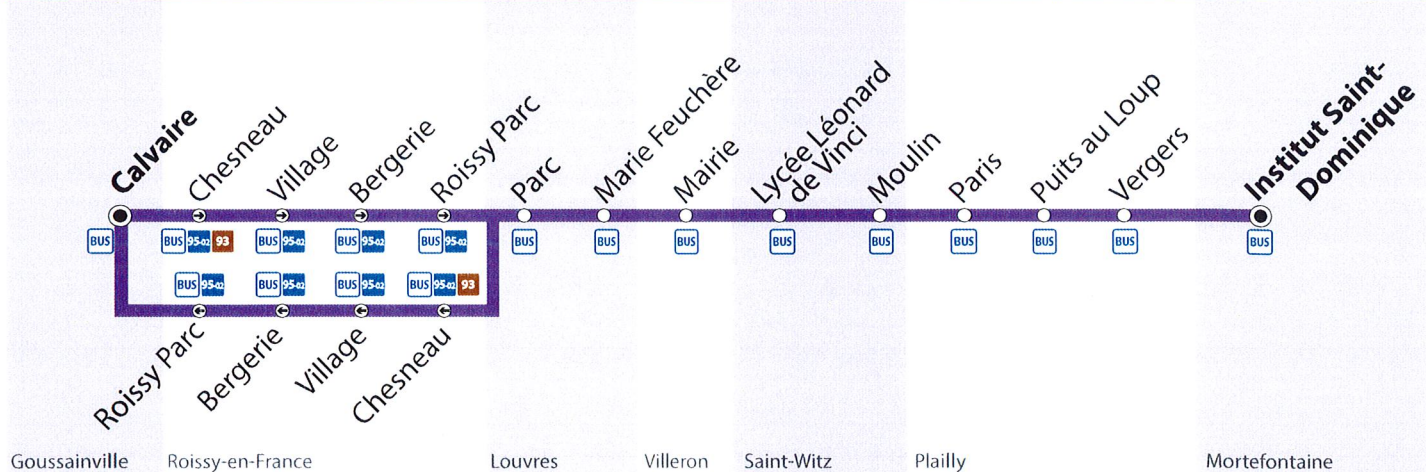

> Contact CIF

01 48 62 38 33 - Keolis-CIF.com
ou vianavigo.com

> Horaire des bus

valable uniquement
en période scolaire de l'Oise

**Du 01/09/2015
au 05/07/2016**

Du lundi au vendredi

Mortefontaine	Institut St-Dominique	12:40	16:40
Plailly	Vergers	12:43	16:43
	Puits au Loup	12:44	16:44
	Paris	12:45	16:45
Saint-Witz	Moulin	12:50	16:50
	Lycée Léonard de Vinci	12:51	16:51
Villeron	Mairie	13:03	17:03
Louvres	Marie Feuchere	13:08	17:08
	Parc	13:09	17:09
Roissy-en-France	Chesneau	13:29	17:29
	Village	13:30	17:30
	Bergerie	13:31	17:31
	Roissy Parc	13:32	17:32
Goussainville	Calvaire	13:40	17:40

> Bon à savoir

- Pas de service les samedis, dimanches et jours fériés.
- Nos conducteurs s'efforcent en permanence de respecter ces horaires. Les conditions de circulation peuvent toutefois causer occasionnellement des retards.
- Les élèves des établissements scolaires de l'Oise empruntant les bus Keolis CIF doivent être munis d'une carte ANNEX en complément de leur titre de transport (forfait Navigo ou forfait Imagine'R).
  Pour plus d'information :
  service scolaire Keolis CIF au 01 60 03 63 59
- Forfaits en zonages 2-3, 3-4 et 4-5 mois, navigo semaine, annuel et navigo solidarité semaine et mois : valables sur toutes les zones les week-end, jours fériés, petites vacances scolaires d'Île de France et du 14 juillet au 15 août.

mercredi uniquement

lundi, mardi, jeudi, vendredi