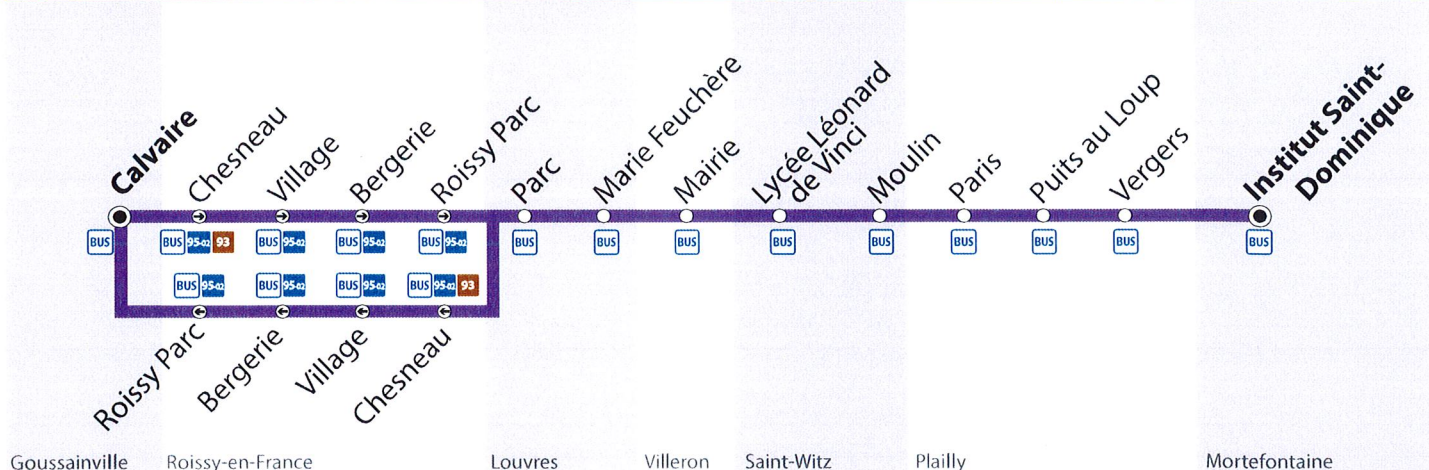

BUS R106

**Goussainville Calvaire
→ Mortefontaine Institut St-Dominique**

grand'R

Zone tarifaire - Zone 5

Carte ANNEX : Complément Oise

> Contact CIF

01 48 62 38 33 - Keolis-CIF.com
ou vianavigo.com

> Horaire des bus

valable uniquement
en période scolaire de l'Oise

**Du 01/09/2015
au 05/07/2016**

BUS R106

**Goussainville Calvaire
→ Mortefontaine Institut St-Dominique**

Du lundi au vendredi

Goussainville	Calvaire	7:27
Roissy-en-France	Chesneau	7:37
	Village	7:38
	Bergerie	7:40
	Roissy Parc	7:40
Louvres	Parc	7:54
	Marie Feuchère	7:55
Villeron	Mairie	7:59
Saint-Witz	Lycée Léonard de Vinci	8:08
	Moulin	8:10
Plailly	Paris	8:13
	Puits au Loup	8:14
	Vergers	8:15
Mortefontaine	Institut Saint-Dominique	8:20

> Bon à savoir

- Pas de service les samedis, dimanches et jours fériés.
- Nos conducteurs s'efforcent en permanence de respecter ces horaires. Les conditions de circulation peuvent toutefois causer occasionnellement des retards.
- Les élèves des établissements scolaires de l'Oise empruntant les bus Keolis CIF doivent être munis d'une carte ANNEX en complément de leur titre de transport (forfait Navigo ou forfait Imagine'R).
  Pour plus d'information :
  service scolaire Keolis CIF au 01 60 03 63 59
- Forfaits en zonages 2-3, 3-4 et 4-5 mois, navigo semaine, annuel et navigo solidarité semaine et mois : valables sur toutes les zones les week-end, jours fériés, petites vacances scolaires d'Ile de France et du 14 juillet au 15 août.