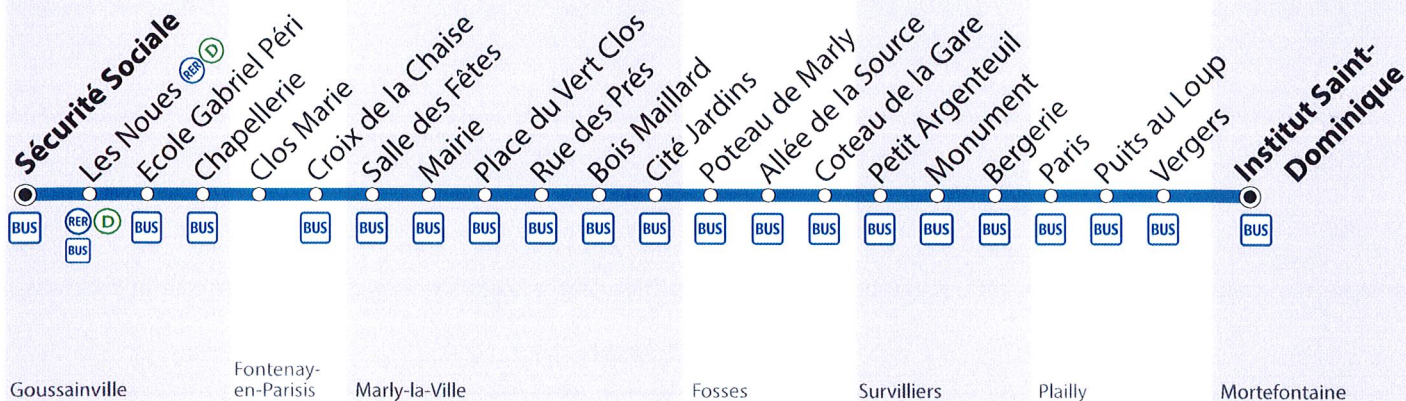

BUS R104

Goussainville Sécurité Sociale
↔ **Mortefontaine Institut St-Dominique**

grand'

Zone tarifaire - Zone 5

Carte ANNEX : Complément Oise

> Contact CIF

01 48 62 38 33 - CIF-bus.com
ou vianavigo.com

> Horaire des bus

valable uniquement
en période scolaire de l'Oise

du 01/09/2015
au 05/07/2016

BUS R104

Goussainville Sécurité Sociale
↔ **Mortefontaine Institut St-Dominique**

Du lundi au vendredi

Goussainville	Sécurité Sociale	7:27
	Les Noues (RER D)	7:32
	Ecole Gabriel Péri	7:35
	Chapellerie	7:38
Fontenay-en-Parisis	Clos Marie	7:42
	Croix de la Chaise	7:45
Marly-la-Ville	Salle des Fêtes	7:52
	Mairie	7:53
	Place du Vert Clos	7:55
	Rue des Prés	7:56
	Bois Maillard	7:57
	Cité Jardins	7:58
Fosses	Poteau de Marly	7:59
	Allée de la Source	8:01
	Coteau de la Gare	8:02
Survilliers	Petit Argenteuil	8:04
	Monument	8:05
	Bergerie	8:07
Plailly	Paris	8:12
	Puits au Loup	8:13
	Vergers	8:15
Mortefontaine	Institut St-Dominique	8:20

> Bon à savoir

- Pas de service les samedis, dimanches et jours fériés.
- Nos conducteurs s'efforcent en permanence de respecter ces horaires. Les conditions de circulation peuvent toutefois causer occasionnellement des retards.
- Les élèves des établissements scolaires de l'Oise empruntant les bus Keolis CIF doivent être munis d'une carte ANNEX en complément de leur titre de transport (forfait Navigo ou forfait Imagine'R).
  Pour plus d'information :
  service scolaire Keolis CIF au 01 60 03 63 59
- Forfaits en zonages 2-3, 3-4 et 4-5 mois, navigo semaine, annuel et navigo solidarité semaine et mois : valables sur toutes les zones les week-end, jours fériés, petites vacances scolaires d'Île de France et du 14 juillet au 15 août.