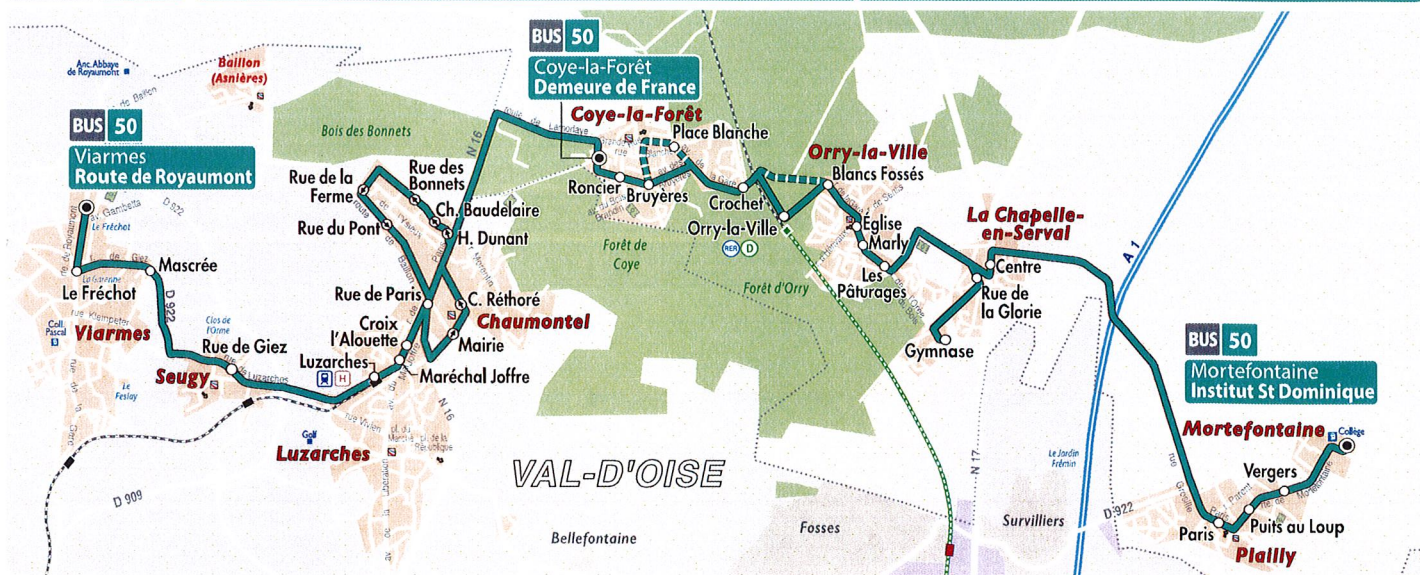

BUS

50

Viarmes Route de Royaumont → Mortefontaine Institut St-Dominique

> **Contact KEOLIS CIF**
01 48 62 38 33 - keolis-cif.com
ou vianavigo.com

> **Horaire des bus**
valable uniquement
en période scolaire

**du 01/09/2015
au 05/07/2016**

BUS

50

Viarmes Route de Royaumont → Mortefontaine Institut St-Dominique

Du lundi au vendredi

Viarmes	Route du Royaumont	7:30	
	Le Fréchet	7:32	
	Mascrée	7:33	
Seugy	Rue de Giez	7:36	
Luzarches	Luzarches	7:40	
	Maréchal Joffre	7:41	
Chaumontel	Croix l'Alouette	7:41	
	Rue de Paris	7:42	
	Mairie	7:44	
	Cyprien Réthoré	7:45	
	Henri Dunant	7:46	
	Charles Beaudelaire	7:47	
	Rue des Bonnets	7:48	
	Rue de la Ferme	7:49	
	Rue du Pont	7:50	
Coye-la-Forêt	Demeure de France	7:43	
	Roncier	7:44	
	Bruyères	7:45	
	Place Blanche	7:47	
	Crochet	7:49	
Orry-la-Ville	Orry-la-Ville	7:51	
	Blancs Fossés	7:53	
	Eglise	7:55	
	Marly	7:56	
	Les Pâturages	7:57	
La chapelle-en-Serval	Rue de la Glorie	8:02	
	Gymnase	8:04	
	Centre	8:07	
Plailly	Paris	8:14	
	Puits au Loup	8:15	
	Vergers	8:16	
Mortefontaine	Institut St-Dominique	8:20	8:20

> Bon à savoir

- Pas de service les samedis, dimanches et jours fériés.
- Nos conducteurs s'efforcent en permanence de respecter ces horaires. Les conditions de circulation peuvent toutefois causer occasionnellement des retards.
- Forfaits en zonages 2-3, 3-4 et 4-5 navigo semaine, mois et annuel et navigo solidarité semaine et mois valables sur toutes les zones les week-end, jours fériés et petites vacances scolaires d'Île de France et du 14 juillet au 15 août.