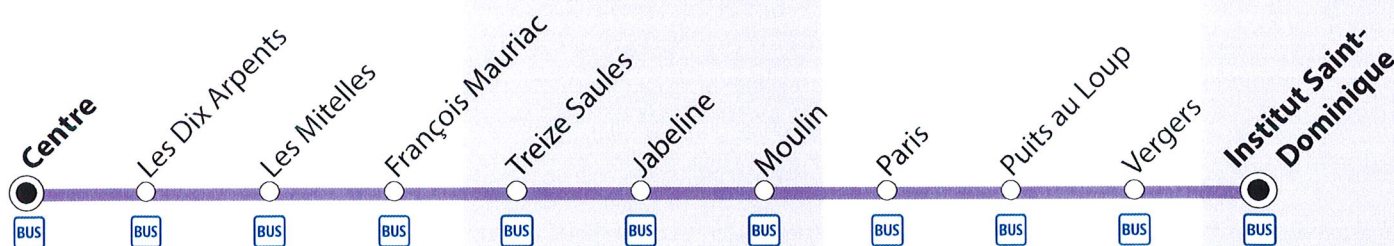

BUS

R109

Mortefontaine Institut St-Dominique
↔ Vémars Centre

grand'R

Zone tarifaire - Zone 5

Carte ANNEX : Complément Oise

Vémars

Saint-Witz

Plailly

Mortefontaine

> Contact CIF

01 48 62 38 33 - Keolis-CIF.com
ou vianavigo.com

> Horaire des bus

valable uniquement
en période scolaire de l'Oise

Du 01/09/2015
au 05/07/2016

BUS

R109

Mortefontaine Institut St-Dominique
↔ Vémars Centre

Du lundi au vendredi

Mortefontaine	Institut St-Dominique	12:40	16:40
Plailly	Vergers	12:43	16:43
	Puits au Loup	12:44	16:44
	Paris	12:45	16:45
Saint-Witz	Moulin	12:50	16:50
	Jabeline	12:51	16:51
	Les Treize Saules	12:52	16:52
Vémars	François Mauriac	12:56	16:56
	Les Mitelles	12:57	16:57
	Les Dix Arpents	12:57	16:57
	Centre	12:59	16:59

> Bon à savoir

mercredi uniquement

lundi, mardi, jeudi, vendredi

- Pas de service les samedis, dimanches et jours fériés.
- Nos conducteurs s'efforcent en permanence de respecter ces horaires. Les conditions de circulation peuvent toutefois causer occasionnellement des retards.
- Les élèves des établissements scolaires de l'Oise empruntant les bus Keolis CIF doivent être munis d'une carte ANNEX en complément de leur titre de transport (forfait Navigo ou forfait Imagine'R).
  Pour plus d'information :
  service scolaire Keolis CIF au 01 60 03 63 59
- Forfaits en zonages 2-3, 3-4 et 4-5 mois, navigo semaine, annuel et navigo solidarité semaine et mois : valables sur toutes les zones les week-end, jours fériés, petites vacances scolaires d'Ile de France et du 14 juillet au 15 août.