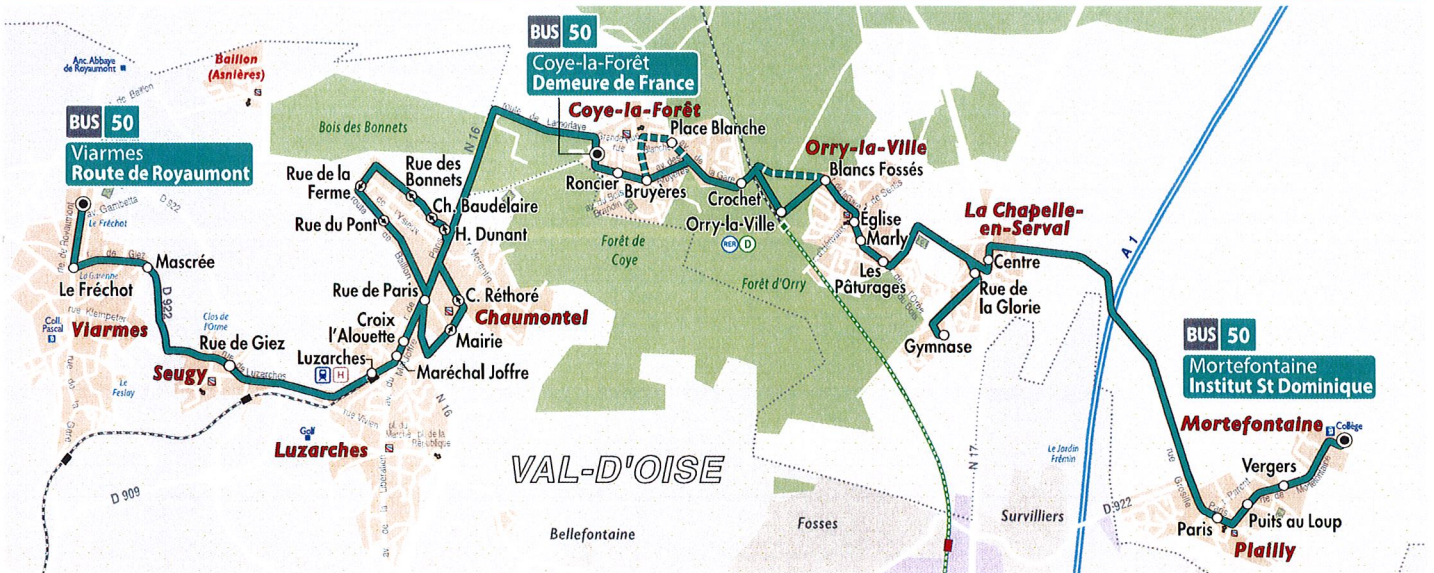

BUS

50

Mortefontaine Institut St-Dominique → Viarmes Route de Royaumont

> Contact KEOLIS CIF

01 48 62 38 33 - keolis-cif.com
ou vianavigo.com

> Horaire des bus

valable uniquement
en période scolaire

**du 01/09/2015
au 05/07/2016**

BUS

50

Mortefontaine Institut St-Dominique → Viarmes Route de Royaumont

Du lundi au vendredi

Mortefontaine	Institut St-Dominique	12:40	12:40	16:25	16:40	16:40
Plailly	Vergers		12:43			16:43
	Puits au Loup		12:44			16:44
	Paris		12:44			16:44
	Centre		12:52			16:52
La chapelle-en-Serval	Gymnase		12:55			16:55
	Rue de la Glorie		12:57			16:57
Orry-la-Ville	Les Pâturages		13:01			17:01
	Marly		13:01			17:01
	Eglise		13:02			17:02
	Blancs Fossés		13:03			17:03
	Orry-la-Ville		13:05			17:05
Coyo-la-Forêt	Crochet		13:07			17:07
	Place Blanche		13:09			17:09
	Bruyères		13:11			17:11
	Roncier		13:12			17:12
Chaumontel	Demeure de France		13:13			17:13
	Mairie	13:13		16:58	17:08	
	Cyprien Réthoré	13:14		16:59	17:09	
	Henri Dunant	13:16		17:01	17:11	
	Charles Beaudelaire	13:17		17:02	17:12	
	Rue des Bonnets	13:17		17:02	17:13	
	Rue de la Ferme	13:18		17:03	17:14	
	Rue du Pont	13:19		17:04	17:16	
	Rue de Paris	13:21		17:06	17:18	
	Croix l'Alouette	13:22		17:07	17:19	
Luzarches	Maréchal Joffre	13:23		17:08	17:20	
	Luzarches	13:24		17:09	17:21	
Seugy	Rue de Giez	13:29		17:14	17:26	
Viarmes	Mascrée	13:32		17:17	17:29	
	Le Fréchet	13:34		17:19	17:31	
	Route du Royaumont	13:36		17:21	17:33	

Uniquement le mercredi.

Uniquement les lundis, mardis, jeudis et vendredis.

> Bon à savoir

- Pas de service les samedis, dimanches et jours fériés.
- Nos conducteurs s'efforcent en permanence de respecter ces horaires. Les conditions de circulation peuvent toutefois causer occasionnellement des retards.
- Forfaits en zonages 2-3, 3-4 et 4-5 navigo semaine, mois et annuel et navigo solidarité semaine et mois valables sur toutes les zones les week-end, jours fériés et petites vacances scolaires d'Ile de France et du 14 juillet au 15 août.