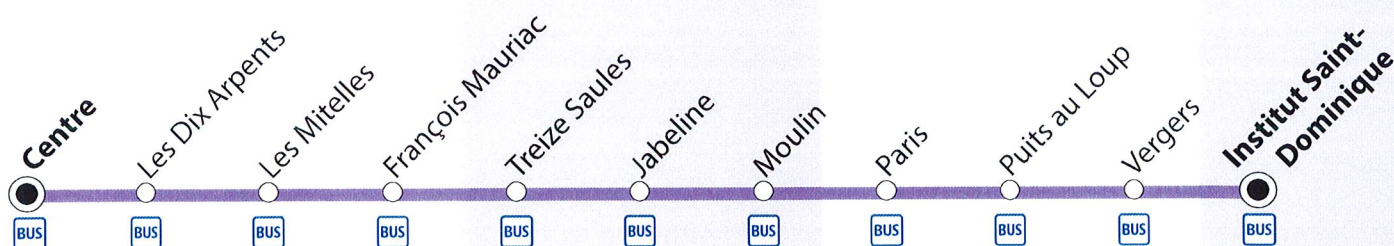

BUS R109

Vémars Centre
↔ **Mortefontaine Institut St-Dominique**

grand'R

Zone tarifaire - Zone 5

Carte ANNEX : Complément Oise

Vémars

Saint-Witz

Plailly

Mortefontaine

> Contact CIF

01 48 62 38 33 - Keolis-CIF.com
ou vianavigo.com

> Horaire des bus

valable uniquement
en période scolaire de l'Oise

Du 01/09/2015
au 05/07/2016

BUS R109

Vémars Centre
↔ **Mortefontaine Institut St-Dominique**

Du lundi au vendredi

Vémars	Centre	7:55
	Les Dix Arpents	7:57
	Les Mitelles	7:58
	François Mauriac	7:59
Saint-Witz	Les Treize Saules	8:04
	Jabeline	8:06
	Moulin	8:09
Plailly	Paris	8:13
	Puits au Loup	8:14
	Vergers	8:15
Mortefontaine	Institut St-Dominique	8:20

> Bon à savoir

- Pas de service les samedis, dimanches et jours fériés.
- Nos conducteurs s'efforcent en permanence de respecter ces horaires. Les conditions de circulation peuvent toutefois causer occasionnellement des retards.
- Les élèves des établissements scolaires de l'Oise empruntant les bus Keolis CIF doivent être munis d'une carte ANNEX en complément de leur titre de transport (forfait Navigo ou forfait Imagine'R).
  Pour plus d'information :
  service scolaire Keolis CIF au 01 60 03 63 59
- Forfaits en zonages 2-3, 3-4 et 4-5 mois, navigo semaine, annuel et navigo solidarité semaine et mois : valables sur toutes les zones les week-end, jours fériés, petites vacances scolaires d'Ile de France et du 14 juillet au 15 août.